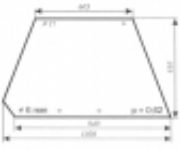

Dane aktualne na dzień: 02-06-2026 23:10

Link do produktu: <https://sklep.firma3e.pl/c-385-kunow-nowy-typ-szyba-boczna-p-491.html>

C - 385 Kunów (nowy typ) - szyba boczna

| | |
|------|------------------|
| Cena | 127,00 zł |
|------|------------------|

Opis produktu

Szyba płaska, bezbarwna, grubość szkła - 5 mm. Istnieje możliwość zakupu uszczelek do montażu szyby.