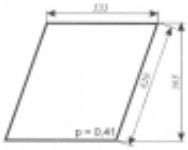

Dane aktualne na dzień: 02-06-2026 23:43

Link do produktu: <https://sklep.firma3e.pl/c-385-kunow-nowy-typ-szyba-drzwi-gora-p-489.html>

C - 385 Kunów (nowy typ) - szyba drzwi góra

Cena **65,00 zł**

Dostępność **Dostępny**

Numer katalogowy **SK0087**

Opis produktu

Szyba płaska, bezbarwna, grubość szkła - 5 mm. Istnieje możliwość zakupu uszczelek do montażu szyby.