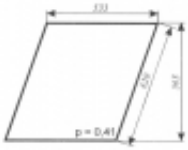

Dane aktualne na dzień: 05-04-2025 05:31

Link do produktu: <https://sklep.firma3e.pl/c-385-kunow-nowy-typ-szyba-drzwi-gora-p-489.html>

C - 385 Kunów (nowy typ) - szyba drzwi góra

Cena	65,00 zł

Dostępność	Dostępny

Numer katalogowy	SK0087

Opis produktu

Szyba płaska, bezbarwna, grubość szkła - 5 mm. Istnieje możliwość zakupu uszczelek do montażu szyby.