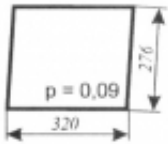

Dane aktualne na dzień: 02-06-2026 23:13

Link do produktu: <https://sklep.firma3e.pl/c-385-kunow-nowy-typ-szyba-przednia-dolna-p-488.html>

C - 385 Kunów (nowy typ) - szyba przednia dolna

Cena	41,00 zł
Dostępność	Dostępny
Numer katalogowy	SK0029

Opis produktu

Szyba płaska, bezbarwna, grubość szkła - 5 mm. Istnieje możliwość zakupu uszczelek do montażu szyby.