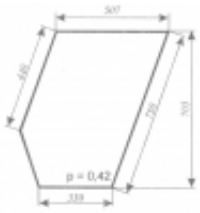

Dane aktualne na dzień: 03-06-2026 00:04

Link do produktu: <https://sklep.firma3e.pl/c-385-kunow-stary-typ-szyba-drzwi-dol-wersja-2-p-483.html>

C - 385 Kunów (stary typ) - szyba drzwi dół - wersja 2

Cena	68,00 zł
Dostępność	Dostępny
Numer katalogowy	SK0027a

Opis produktu

Szyba płaska, bezbarwna, grubość szkła - 5 mm. Istnieje możliwość zakupu uszczelek do montażu szyby.