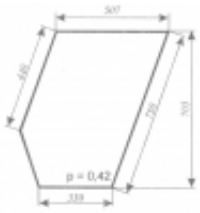

## C - 385 Kunów (stary typ) - szyba drzwi dół - wersja 2

Cena	<b>68,00 zł</b>
Dostępność	<b>Dostępny</b>
Numer katalogowy	<b>SK0027a</b>

### Opis produktu

Szyba płaska, bezbarwna, grubość szkła - 5 mm. Istnieje możliwość zakupu uszczelek do montażu szyby.