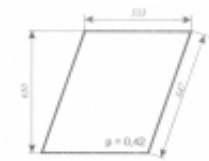

Dane aktualne na dzień: 08-04-2026 14:37

Link do produktu: <https://sklep.firma3e.pl/c-385-kunow-stary-typ-szyba-drzwi-gora-p-484.html>

C - 385 Kunów (stary typ) - szyba drzwi góra

Cena	65,00 zł
------	-----------------

Dostępność	Dostępny
------------	-----------------

Numer katalogowy	SK0028
------------------	---------------

Opis produktu

Szyba płaska, bezbarwna, grubość szkła - 5 mm. Istnieje możliwość zakupu uszczelek do montażu szyby.