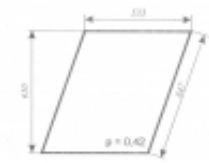

Dane aktualne na dzień: 02-06-2026 23:13

Link do produktu: <https://sklep.firma3e.pl/c-385-kunow-stary-typ-szyba-drzwi-gora-p-484.html>

C - 385 Kunów (stary typ) - szyba drzwi góra

Cena	65,00 zł
------	-----------------

Dostępność	Dostępny
------------	-----------------

Numer katalogowy	SK0028
------------------	---------------

Opis produktu

Szyba płaska, bezbarwna, grubość szkła - 5 mm. Istnieje możliwość zakupu uszczelek do montażu szyby.