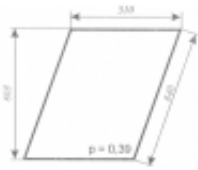

Dane aktualne na dzień: 03-06-2026 00:05

Link do produktu: <https://sklep.firma3e.pl/c-385-kunow-stary-typ-szyba-drzwi-gora-wersja-2-p-485.html>

C - 385 Kunów (stary typ) - szyba drzwi góra - wersja 2

Cena	65,00 zł
Dostępność	Dostępny
Numer katalogowy	SK0028a

Opis produktu

Szyba płaska, bezbarwna, grubość szkła - 5 mm. Istnieje możliwość zakupu uszczelek do montażu szyby.