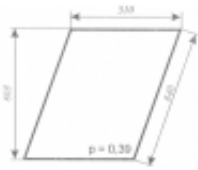

Dane aktualne na dzień: 08-04-2026 14:38

Link do produktu: <https://sklep.firma3e.pl/c-385-kunow-stary-typ-szyba-drzwi-gora-wersja-2-p-485.html>

C - 385 Kunów (stary typ) - szyba drzwi góra - wersja 2

Cena	65,00 zł
Dostępność	Dostępny
Numer katalogowy	SK0028a

Opis produktu

Szyba płaska, bezbarwna, grubość szkła - 5 mm. Istnieje możliwość zakupu uszczelek do montażu szyby.