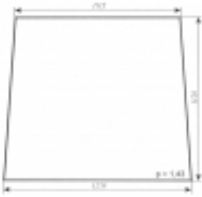

Dane aktualne na dzień: 02-06-2026 23:10

Link do produktu: <https://sklep.firma3e.pl/c-385-kunow-stary-typ-szyba-przednia-p-480.html>

C - 385 Kunów (stary typ) - szyba przednia

Cena	207,00 zł

Dostępność	Dostępny

Numer katalogowy	SK0025a

Opis produktu

Szyba płaska, bezbarwna, grubość szkła - 5 mm. Istnieje możliwość zakupu uszczelek do montażu szyby.