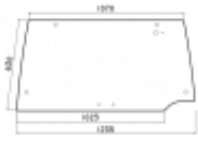

Dane aktualne na dzień: 06-06-2026 15:18

Link do produktu: <https://sklep.firma3e.pl/case-5140-maxxum-szyba-tylna-z-podciem-p-2323.html>

Case 5140 Maxxum - szyba tylna z podciem

Cena	280,00 zł
------	------------------

Dostępność	Dostępny
------------	-----------------

Numer katalogowy	SH0372
------------------	---------------

Opis produktu

Szyba płaska, bezbarwna, grubość szkła - 5 mm.
Istnieje możliwość zakupu uszczelek do montażu szyby.