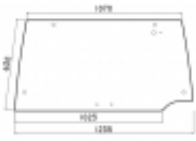

Dane aktualne na dzień: 06-06-2026 15:18

Link do produktu: <https://sklep.firma3e.pl/case-5140-maxxum-szyba-tylna-z-podciem-p-2324.html>

Case 5140 Maxxum - szyba tylna z podciem

Cena	370,00 zł
------	------------------

Dostępność	Dostępny
------------	-----------------

Numer katalogowy	SH0372
------------------	---------------

Opis produktu

Szyba płaska, zielona, grubość szkła - 5 mm.
Istnieje możliwość zakupu uszczelek do montażu szyby.