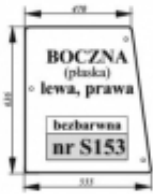

Dane aktualne na dzień: 03-06-2026 00:23

Link do produktu: <https://sklep.firma3e.pl/case-644-743-744-745-844-946-1046-1246-955-1055-1255-kabina-comfort-2000-szyba-boczna-lewa-p-1673.html>

Case 644, 743, 744, 745, 844, 946, 1046, 1246, 955, 1055, 1255 kabina COMFORT 2000 - szyba boczna lewa

Cena	110,00 zł
Dostępność	Dostępny
Czas wysyłki	48 godzin
Numer katalogowy	S153

Opis produktu

Szyba hartowana, bezbarwna, płaska. Grubość szkła - 5 mm.

Pasuje również do:

CASE

644, 743, 744, 745, 844, 946, 1046, 955, 1055, 1255, 1455 kabina FRITZMEIER COCKPIT