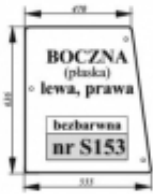

Dane aktualne na dzień: 02-06-2026 23:18

Link do produktu: <https://sklep.firma3e.pl/case-644-743-744-745-844-946-1046-1246-955-1055-1255-kabina-comfort-2000-szyba-boczna-prawa-p-1672.html>

Case 644, 743, 744, 745, 844, 946, 1046, 1246, 955, 1055, 1255 kabina COMFORT 2000 - szyba boczna prawa

Cena	110,00 zł
Dostępność	Dostępny
Czas wysyłki	48 godzin
Numer katalogowy	S153

Opis produktu

Szyba hartowana, bezbarwna, płaska. Grubość szkła - 5 mm.

Pasuje również do:

CASE

644, 743, 744, 745, 844, 946, 1046, 955, 1055, 1255, 1455 kabina FRITZMEIER COCKPIT