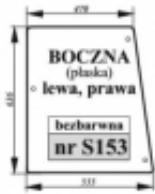

Link do produktu: <https://sklep.firma3e.pl/case-644-743-744-745-844-946-1046-955-1055-1255-1455-kabina-fritzmeier-cockpit-szyba-boczna-prawa-p-1680.html>

Case 644 743 744 745 844 946 1046 955 1055 1255 1455 kabina Fritzmeier Cockpit - szyba boczna prawa

Cena	110,00 zł
Dostępność	Dostępny
Czas wysyłki	48 godzin
Numer katalogowy	S153

Opis produktu

Szyba hartowana, bezbarwna, płaska. Grubość szkła - 5 mm.

Pasuje również do:

CASE

CASE 644, 743, 744, 745, 844, 946, 1046, 1246, 955, 1055, 1255 kabina COMFORT 2000