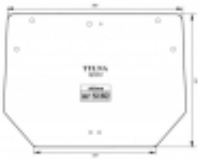

Dane aktualne na dzień: 03-06-2026 00:16

Link do produktu: <https://sklep.firma3e.pl/case-farmall-c-55-65-75-85-95-105-szyba-tylna-zielona-p-1691.html>

### Opis produktu

Szyba hartowana, zielona, gięta. Grubość szkła - 5mm.

Pasuje również do:

**NEW HOLLAND**

T 4.55, 4.65, 4.75, 4.85, 4.95, 4.1