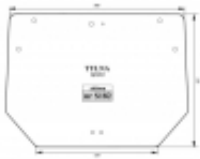

Dane aktualne na dzień: 16-10-2025 14:36

Link do produktu: <https://sklep.firma3e.pl/case-farmall-c-55-65-75-85-95-105-szyba-tylna-zielona-p-1691.html>

## Case FARMALL C 55, 65, 75, 85, 95, 105 - szyba tylna zielona

Cena	<b>332,00 zł</b>
Dostępność	<b>Dostępny</b>
Czas wysyłki	<b>48 godzin</b>
Numer katalogowy	<b>S182</b>