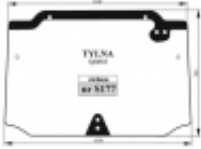

Dane aktualne na dzień: 06-06-2026 14:01

Link do produktu: <https://sklep.firma3e.pl/case-jx-1060c-1070c-1075c-1085c-1095c-quantum-65c-65v-75c-75n-75v-85c-85n-85v-95c-95v-szyba-tylna-zielona-p-1688.html>