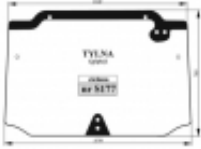

Dane aktualne na dzień: 05-04-2025 15:21

Link do produktu: <https://sklep.firma3e.pl/case-jx-1060c-1070c-1075c-1085c-1095c-quantum-65c-65v-75c-75n-75v-85c-85n-85v-95c-95v-szyba-tylna-zielona-p-1688.html>

### Opis produktu

Szyba hartowana, zielona, gięta. Grubość szkła - 5mm.

Pasuje również do:

**NEW HOLLAND**

T 4000: T4020 T4030 T4040 T4050

TN: 55D 70D 75D 55S 70S 75S 60DA 70DA 75DA 85DA 95DA 60SA 70SA 75SA 85SA