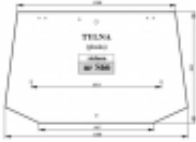

## Case JX(U) 1070U, 1080U, 1090U, 1100U, 70U, 80U, 90U, 100U - szyba tylna zielona

Cena	<b>391,00 zł</b>
Dostępność	<b>Dostępny</b>
Czas wysyłki	<b>48 godzin</b>
Numer katalogowy	<b>S66</b>