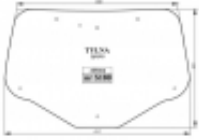

Dane aktualne na dzień: 05-04-2025 15:19

Link do produktu: <https://sklep.firma3e.pl/case-maxxum-100-110-115-120-125-130-140-mxu-100-110-115-125-130-puma-115-125-140-155-szyba-tylna-zielona-p-1689.html>

## Case MAXXUM 100 110 115 120 125 130 140 MXU 100 110 115 125 130 PUMA 115 125 140 155 - szyba tylna zielona

Cena	<b>575,00 zł</b>
Dostępność	<b>Dostępny</b>
Czas wysyłki	<b>48 godzin</b>
Numer katalogowy	<b>S180</b>

### Opis produktu

Szyba hartowana, zielona, gięta. Grubość szkła - 5mm.

Pasuje również do:

**NEW HOLLAND**

TS 100A, 110A, 115A, 125A, 130A, 135A

T 6010 6020 6030 6040 6050 6060 6070 6080 6090 7030 7040 7060