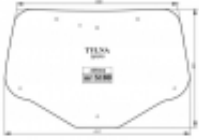

Dane aktualne na dzień: 02-06-2026 23:18

Link do produktu: <https://sklep.firma3e.pl/case-maxxum-100-110-115-120-125-130-140-mxu-100-110-115-125-130-puma-115-125-140-155-szyba-tylna-zielona-p-1689.html>

Case MAXXUM 100 110 115 120 125 130 140 MXU 100 110 115 125 130 PUMA 115 125 140 155 - szyba tylna zielona

Cena	575,00 zł
Dostępność	Dostępny
Czas wysyłki	48 godzin
Numer katalogowy	S180

Opis produktu

Szyba hartowana, zielona, gięta. Grubość szkła - 5mm.