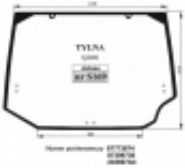

Link do produktu: <https://sklep.firma3e.pl/case-mx-180-200-210-220-230-240-255-270-285-szyba-tylna-zielona-p-1686.html>

## Case MX 180, 200, 210, 220, 230, 240, 255, 270, 285 - szyba tylna zielona

Cena	<b>628,00 zł</b>
Cena poprzednia	<b>828,00 zł</b>
Dostępność	<b>Dostępny</b>
Czas wysyłki	<b>48 godzin</b>
Numer katalogowy	<b>S169</b>

### Opis produktu

Szyba hartowana, zielona, gięta. Grubość szkła - 5mm.

Pasuje również do:

**CASE MAGNUM**

255, 250, 280, 310, 335

**NEW HOLLAND**

T 8010, 8020, 8030, 8040, 8050

TG 210, 230, 255, 285