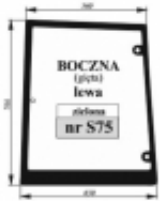

Link do produktu: <https://sklep.firma3e.pl/case-mxm-120-130-140-155-175-190-szyba-boczna-lewa-zielona-p-1430.html>

Case MXM 120, 130, 140, 155, 175,190 - szyba boczna lewa zielona

Cena **230,00 zł**

Dostępność **Dostępny**

Numer katalogowy **SH0381**

Opis produktu

Szyba hartowana, zielona, gięta, grubość szkła - 5 mm.

Pasuje również do:

FIAT

M 100, 115, 135, 160

FORD

8160, 8260, 8360, 8560, 5640, 6640, 7740, 7840, 8240, 8340