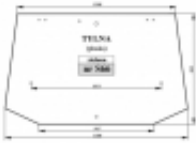

Link do produktu: <https://sklep.firma3e.pl/case-mxm-120-130-140-155-175-190-szyba-tylna-zielona-p-1650.html>

Case MXM 120, 130, 140, 155, 175,190 - szyba tylna zielona

Cena	391,00 zł
Dostępność	Dostępny
Czas wysyłki	48 godzin
Numer katalogowy	S66

Opis produktu

Szyba hartowana, zielona, gięta, grubość szkła 5mm.

Pasuje również do:

CASE

JX(U) 1070U, 1080U, 1090U, 1100U, 70U, 80U, 90U, 100U

FIAT

M 100, 115, 135, 160

L 60, 65, 75, 85, 95