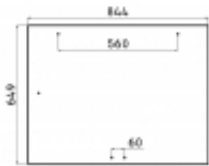

Dane aktualne na dzień: 02-06-2026 23:10

Link do produktu: <https://sklep.firma3e.pl/case-xl-szyba-tylna-brazowa-p-2187.html>

Case XL - szyba tylna brązowa

Cena	210,00 zł

Dostępność	Dostępny

Numer katalogowy	SH0355

Opis produktu

Szyba płaska, brązowa, grubość szkła - 5 mm.
Istnieje możliwość zakupu uszczelek do montażu szyby.