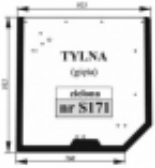

Link do produktu: <https://sklep.firma3e.pl/claas-axion-810-820-830-840-850-szyba-tylna-zielona-p-1708.html>

Claas AXION 810, 820, 830, 840, 850 - szyba tylna zielona

Cena	679,00 zł
Dostępność	Dostępny
Czas wysyłki	48 godzin
Numer katalogowy	S171