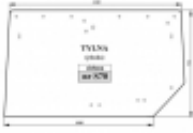

Dane aktualne na dzień: 03-06-2026 00:10

Link do produktu: <https://sklep.firma3e.pl/claas-axos-310-320-330-340-szyba-tylna-zielona-p-1696.html>

Claas Axos 310, 320, 330, 340 - szyba tylna zielona

Cena	288,00 zł
Dostępność	Dostępny
Czas wysyłki	48 godzin
Numer katalogowy	S70

Opis produktu

Szyba hartowana, zielona, płaska. Grubość szkła - 5mm.

Pasuje również do:

CLAAS

CELTIS kabina RA RC RX 426 436 442 456 od serii 04736

RENAULT

AXOS 310, 320, 330, 340

CELTIS kabina RA RC RX 426 436 442 456 od serii 0473