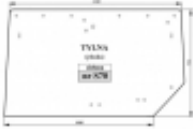

Dane aktualne na dzień: 02-06-2026 23:19

Link do produktu: <https://sklep.firma3e.pl/claas-celtis-kabina-ra-rc-rx-426-436-442-456-od-serii-04736-szyba-tylna-zielona-p-1699.html>

Claas CELTIS Kabina RA RC RX 426 436 442 456 od serii 04736 - szyba tylna zielona

Cena	388,00 zł
Dostępność	Dostępny
Czas wysyłki	48 godzin
Numer katalogowy	S70

Opis produktu

Szyba hartowana, zielona, płaska. Grubość szkła - 5mm.

Pasuje również do:

CLAAS

AXOS 310, 320, 330, 340

RENAULT

AXOS 310, 320, 330, 340