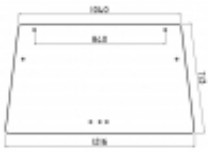

Dane aktualne na dzień: 11-04-2025 17:09

Link do produktu: <https://sklep.firma3e.pl/deutz-fahr-4507-c-szyba-przednia-p-1270.html>

Deutz Fahr 4507 C - szyba przednia

Cena	242,00 zł
------	------------------

Dostępność	Dostępny
------------	-----------------

Numer katalogowy	SH0431
------------------	---------------

Opis produktu

Szyba płaska, bezbarwna, grubość szkła - 6 mm.
Istnieje możliwość zakupu uszczelek do montażu szyby.