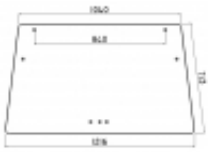

Dane aktualne na dzień: 03-06-2026 00:04

Link do produktu: <https://sklep.firma3e.pl/deutz-fahr-4507-c-szyba-przednia-p-1270.html>

Deutz Fahr 4507 C - szyba przednia

Cena	242,00 zł
------	------------------

Dostępność	Dostępny
------------	-----------------

Numer katalogowy	SH0431
------------------	---------------

Opis produktu

Szyba płaska, bezbarwna, grubość szkła - 6 mm.
Istnieje możliwość zakupu uszczelek do montażu szyby.