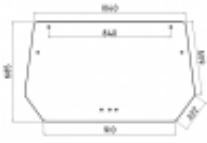

Dane aktualne na dzień: 08-04-2026 19:51

Link do produktu: <https://sklep.firma3e.pl/deutz-fahr-4507-c-szyba-tylna-p-1271.html>

Deutz Fahr 4507 C - szyba tylna

Cena	311,00 zł

Dostępność	Dostępny

Numer katalogowy	SH0432

Opis produktu

Szyba płaska, bezbarwna, grubość szkła - 6 mm.
Istnieje możliwość zakupu uszczelek do montażu szyby.