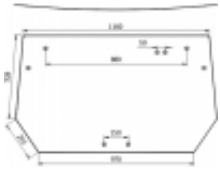

## Deutz Fahr Agrofarm - szyba tylna

Cena	<b>480,00 zł</b>
------	------------------

Dostępność	<b>Dostępny</b>
------------	-----------------

Numer katalogowy	<b>SH0113</b>
------------------	---------------

### Opis produktu

Szyba gięta, zielona, grubość szkła - 6 mm.  
Istnieje możliwość zakupu uszczelek do montażu szyby.