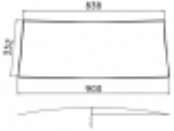

Link do produktu: <https://sklep.firma3e.pl/deutz-fahr-agrotron-80-agrotron-4-70-m-mk3-agrotron-new-agrotron-profiline-agrotron-ttv-szyba-tylna-dolna-p-1568.html>

Deutz Fahr Agrotron 80..., Agrotron 4,70..., M, MK3, Agrotron New, Agrotron Profiline, Agrotron TTV - szyba tylna dolna

Cena	253,00 zł
Dostępność	Dostępny
Czas wysyłki	48 godzin
Numer katalogowy	SH0491

Opis produktu

Szyba gięta, zielona, grubość szkła - 5 mm.

Modele DeutzFahr, do których pasuje:

Agrotron 80 85 90 100 105 106 110 115 120 135 150 160 175 200 230 260

Agrotron 4.70 4.80 4.85 4.90 4.95 6.00 6.01 6.05 6.15 6.20 6.30 6.45

M 600, 610, 610 Profiline, 620, 620 Profiline, 640, 640 Profiline, 650, 650 Profiline

MK3 80 85 90 100 105 106 110 115 120 135 150 160 165 175 200 230 260

Agrotron New 80 90 100 105 108 110 118 120 128 130 140 150.7 155 165 165.7 210 215 235 265

Agrotron Profiline 120 130 150 150.7 165.7 180.7

Agrotron TTV 1130, 1145, 1160, Com3 TTV, 610 DCR, 620 DC

Pasuje również do:

HURLIMANN

XL, DCR Com3, Hi-Level, Hi-Level DCR Com3, SX

LAMBORGHINI

Champion 120, 135, 150, 160, 180, 200

Victory 230, 260

R6.130, R6.140, R6.150.7, R6.160, R6.165, R6.170, R6.175

SAME

Diamond II, 230, 260

Rubin 120, 135, 150, 160 180, 200

Iron 130, 140, 150, 150.7, 160, 165, 165.7, 170, 175, 180, 180.7, 185, 190, 210