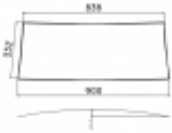

Link do produktu: <https://sklep.firma3e.pl/deutz-fahr-agrotron-80-agrotron-4-70-m-mk3-agrotron-new-agrotron-profiline-agrotron-ttv-szyba-tylna-dolna-p-1568.html>

Deutz Fahr Agrotron 80..., Agrotron 4,70..., M, MK3, Agrotron New, Agrotron Profiline, Agrotron TTV - szyba tylna dolna

Cena	253,00 zł
Dostępność	Dostępny
Czas wysyłki	48 godzin
Numer katalogowy	SH0491

Opis produktu

Szyba gięta, zielona, grubość szkła - 5 mm.

Modele DeutzFahr, do których pasuje:

Agrotron 80 85 90 100 105 106 110 115 120 135 150 160 175 200 230 260

Agrotron 4.70 4.80 4.85 4.90 4.95 6.00 6.01 6.05 6.15 6.20 6.30 6.45

M 600, 610, 610 Profiline, 620, 620 Profiline, 640, 640 Profiline, 650, 650 Profiline

MK3 80 85 90 100 105 106 110 115 120 135 150 160 165 175 200 230 260

Agrotron New 80 90 100 105 108 110 118 120 128 130 140 150.7 155 165 165.7 210 215 235 265

Agrotron Profiline 120 130 150 150.7 165.7 180.7

Agrotron TTV 1130, 1145, 1160, Com3 TTV, 610 DCR, 620 DC

Pasuje również do:

HURLIMANN

XL, DCR Com3, Hi-Level, Hi-Level DCR Com3, SX

LAMBORGHINI

Champion 120, 135, 150, 160, 180, 200

Victory 230, 260

R6.130, R6.140, R6.150.7, R6.160, R6.165, R6.170, R6.175

SAME

Diamond II, 230, 260

Rubin 120, 135, 150, 160 180, 200

Iron 130, 140, 150, 150.7, 160, 165, 165.7, 170, 175, 180, 180.7, 185, 190, 210