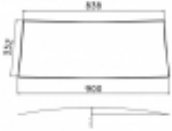

Link do produktu: <https://sklep.firma3e.pl/deutz-fahr-agrotron-80-agrotron-4-70-m-mk3-agrotron-new-agrotron-profiline-agrotron-ttv-szyba-tylna-dolna-p-1568.html>

Deutz Fahr Agrotron 80..., Agrotron 4,70..., M, MK3, Agrotron New, Agrotron Profiline, Agrotron TTV - szyba tylna dolna

Cena	253,00 zł
Dostępność	Dostępny
Czas wysyłki	48 godzin
Numer katalogowy	SH0491

Opis produktu

Szyba gięta, zielona, grubość szkła - 5 mm.

Modele DeutzFahr, do których pasuje:

Agrotron 80 85 90 100 105 106 110 115 120 135 150 160 175 200 230 260

Agrotron 4.70 4.80 4.85 4.90 4.95 6.00 6.01 6.05 6.15 6.20 6.30 6.45

M 600, 610, 610 Profiline, 620, 620 Profiline, 640, 640 Profiline, 650, 650 Profiline

MK3 80 85 90 100 105 106 110 115 120 135 150 160 165 175 200 230 260

Agrotron New 80 90 100 105 108 110 118 120 128 130 140 150.7 155 165 165.7 210 215 235 265

Agrotron Profiline 120 130 150 150.7 165.7 180.7

Agrotron TTV 1130, 1145, 1160, Com3 TTV, 610 DCR, 620 DC

Pasuje również do:

HURLIMANN

XL, DCR Com3, Hi-Level, Hi-Level DCR Com3, SX

LAMBORGHINI

Champion 120, 135, 150, 160, 180, 200

Victory 230, 260

R6.130, R6.140, R6.150.7, R6.160, R6.165, R6.170, R6.175

SAME

Diamond II, 230, 260

Rubin 120, 135, 150, 160 180, 200

Iron 130, 140, 150, 150.7, 160, 165, 165.7, 170, 175, 180, 180.7, 185, 190, 210