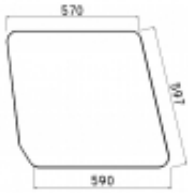

Dane aktualne na dzień: 02-06-2026 23:18

Link do produktu: <https://sklep.firma3e.pl/deutz-fahr-dx-np80-90-110-szyba-drzwi-gorana-uszczelke-p-1402.html>

Deutz Fahr DX np.80, 90,110 - szyba drzwi góra(na uszczelkę)

Cena **150,00 zł**

Dostępność **Dostępny**

Numer katalogowy **SH0423**

Opis produktu

Szyba płaska, bezbarwna, grubość szkła - 5 mm.
Istnieje możliwość zakupu uszczelek do montażu szyby.