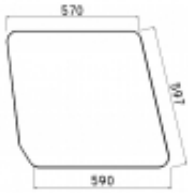

Dane aktualne na dzień: 03-06-2026 00:01

Link do produktu: <https://sklep.firma3e.pl/deutz-fahr-dx-np80-90-110-szyba-drzwi-gorana-uszczelke-p-1402.html>

Deutz Fahr DX np.80, 90,110 - szyba drzwi góra(na uszczelkę)

Cena **150,00 zł**

Dostępność **Dostępny**

Numer katalogowy **SH0423**

Opis produktu

Szyba płaska, bezbarwna, grubość szkła - 5 mm.
Istnieje możliwość zakupu uszczelek do montażu szyby.