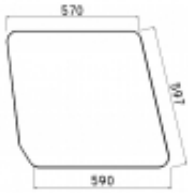

Dane aktualne na dzień: 08-04-2026 14:54

Link do produktu: <https://sklep.firma3e.pl/deutz-fahr-dx-np80-90-110-szyba-drzwi-gorana-uszczelke-p-1402.html>

Deutz Fahr DX np.80, 90,110 - szyba drzwi góra(na uszczelkę)

Cena	150,00 zł
------	------------------

Dostępność	Dostępny
------------	-----------------

Numer katalogowy	SH0423
------------------	---------------

Opis produktu

Szyba płaska, bezbarwna, grubość szkła - 5 mm.
Istnieje możliwość zakupu uszczelek do montażu szyby.