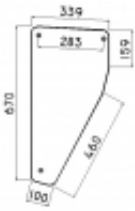

Dane aktualne na dzień: 08-04-2026 14:57

Link do produktu: <https://sklep.firma3e.pl/deutz-fahr-dx-np80-90-110-szyba-przednia-dolna-wersja-a-p-1253.html>

Deutz Fahr DX np.80, 90,110 - szyba przednia dolna (wersja A)

| | |
|------------------|-----------------|
| Cena | 64,00 zł |
| Dostępność | Dostępny |
| Numer katalogowy | SH0421 |

Opis produktu

Szyba płaska, bezbarwna, grubość szkła - 6 mm.
Istnieje możliwość zakupu uszczelek do montażu szyby.