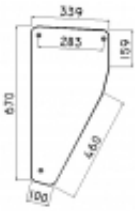

Dane aktualne na dzień: 10-04-2025 08:29

Link do produktu: <https://sklep.firma3e.pl/deutz-fahr-dx-np80-90-110-szyba-przednia-dolna-wersja-a-p-1253.html>

Deutz Fahr DX np.80, 90,110 - szyba przednia dolna (wersja A)

Cena	64,00 zł
Dostępność	Dostępny
Numer katalogowy	SH0421

Opis produktu

Szyba płaska, bezbarwna, grubość szkła - 6 mm.
Istnieje możliwość zakupu uszczelek do montażu szyby.