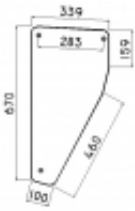

Dane aktualne na dzień: 02-06-2026 23:18

Link do produktu: <https://sklep.firma3e.pl/deutz-fahr-dx-np80-90-110-szyba-przednia-dolna-wersja-a-p-1253.html>

Deutz Fahr DX np.80, 90,110 - szyba przednia dolna (wersja A)

Cena	64,00 zł
Dostępność	Dostępny
Numer katalogowy	SH0421

Opis produktu

Szyba płaska, bezbarwna, grubość szkła - 6 mm.
Istnieje możliwość zakupu uszczelek do montażu szyby.