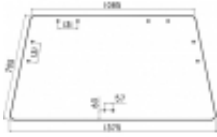

## Deutz Fahr DX np.80, 90,110 - szyba przednia / tylna

Cena **311,00 zł**

Dostępność **Dostępny**

Numer katalogowy **SH0422**

### Opis produktu

Szyba płaska, bezbarwna, grubość szkła - 6 mm.  
Istnieje możliwość zakupu uszczelek do montażu szyby.