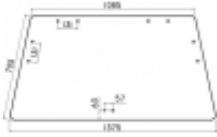

Dane aktualne na dzień: 16-10-2025 14:36

Link do produktu: <https://sklep.firma3e.pl/deutz-fahr-dx-np80-90-110-szyba-przednia-tylna-p-35.html>

Deutz Fahr DX np.80, 90,110 - szyba przednia / tylna

Cena	311,00 zł

Dostępność	Dostępny

Numer katalogowy	SH0422

Opis produktu

Szyba płaska, bezbarwna, grubość szkła - 6 mm.
Istnieje możliwość zakupu uszczelek do montażu szyby.