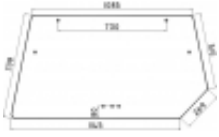

## Deutz Fahr DX (Starcab) np.4.10 - szyba tylna - wersja 2

Cena	<b>362,00 zł</b>
------	------------------

Dostępność	<b>Dostępny</b>
------------	-----------------

Numer katalogowy	<b>SH0412</b>
------------------	---------------

### Opis produktu

Szyba płaska, bezbarwna, grubość szkła - 6 mm.  
Istnieje możliwość zakupu uszczelek do montażu szyby.