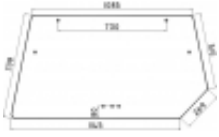

Dostępność **Dostępny**

Numer katalogowy **SH0412**

Opis produktu

Szyba płaska, bezbarwna, grubość szkła - 6 mm.
Istnieje możliwość zakupu uszczelek do montażu szyby.