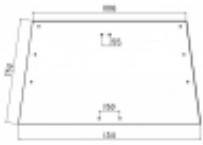

Dane aktualne na dzień: 02-06-2026 23:15

Link do produktu: <https://sklep.firma3e.pl/deutz-fahr-fritzmeier-szyba-przednia-p-1272.html>

Deutz Fahr Fritzmeier - szyba przednia

Cena	250,00 zł

Dostępność	Dostępny

Numer katalogowy	SH0441

Opis produktu

Szyba płaska, bezbarwna, grubość szkła - 6 mm.
Istnieje możliwość zakupu uszczelek do montażu szyby.