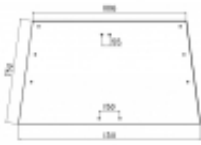

Dane aktualne na dzień: 08-04-2026 16:05

Link do produktu: <https://sklep.firma3e.pl/deutz-fahr-fritzmeier-szyba-przednia-p-1272.html>

Deutz Fahr Fritzmeier - szyba przednia

Cena	250,00 zł

Dostępność	Dostępny

Numer katalogowy	SH0441

Opis produktu

Szyba płaska, bezbarwna, grubość szkła - 6 mm.
Istnieje możliwość zakupu uszczelek do montażu szyby.