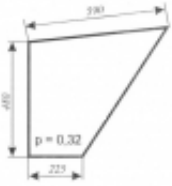

Dane aktualne na dzień: 02-06-2026 23:10

Link do produktu: <https://sklep.firma3e.pl/escort-335-szyba-drzwi-dol-p-947.html>

Escort 335 - szyba drzwi dół

Cena	44,00 zł
Dostępność	Dostępny
Numer katalogowy	SK0700

Opis produktu

Szyba płaska, bezbarwna, grubość szkła - 5 mm. Istnieje możliwość zakupu uszczelek do montażu szyby.