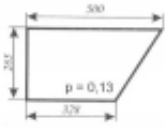

Dane aktualne na dzień: 06-06-2026 14:01

Link do produktu: <https://sklep.firma3e.pl/farmot-szyba-drzwi-dol-p-961.html>

Farmot - szyba drzwi dół

Cena	29,00 zł

Dostępność	Dostępny

Numer katalogowy	SK0439

Opis produktu

Szyba płaska, bezbarwna, grubość szkła - 5 mm. Istnieje możliwość zakupu uszczelek do montażu szyby.