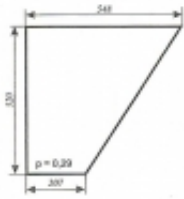

Dane aktualne na dzień: 02-06-2026 23:10

Link do produktu: <https://sklep.firma3e.pl/fend-farmer-307-szyba-drzwi-dol-p-56.html>

Fend Farmer 307 - szyba drzwi dół

Cena	55,00 zł

Dostępność	Dostępny

Numer katalogowy	SK0857

Opis produktu

Szyba płaska, bezbarwna, grubość szkła - 5 mm.
Istnieje możliwość zakupu uszczelek do montażu szyby.