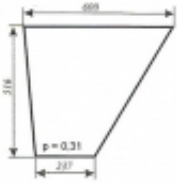

Dane aktualne na dzień: 02-06-2026 23:07

Link do produktu: <https://sklep.firma3e.pl/fendt-614-lsa-szyba-drzwi-dol-p-68.html>

Fendt 614 LSA - szyba drzwi dół

Cena **59,00 zł**

Dostępność **Dostępny**

Numer katalogowy **SK0818**

Opis produktu

Szyba płaska, bezbarwna, grubość szkła - 5 mm.
Istnieje możliwość zakupu uszczelek do montażu szyby.