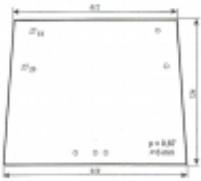

Dane aktualne na dzień: 05-04-2025 12:58

Link do produktu: <https://sklep.firma3e.pl/fendt-farmer-240s-250s-260s-275s-280s-szyba-przednia-podnoszona-p-59.html>

Fendt Farmer 240S 250S 260S 275S 280S - szyba przednia podnoszona

Cena **190,00 zł**

Dostępność **Dostępny**

Czas wysyłki **48 godzin**

Numer katalogowy **SK0860**

Opis produktu

Szyba płaska, bezbarwna, grubość szkła - 6 mm.
Istnieje możliwość zakupu uszczelek do montażu szyby.