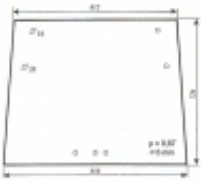

Link do produktu: <https://sklep.firma3e.pl/fendt-farmer-240s-250s-260s-275s-280s-szyba-przednia-podnoszona-p-59.html>

Fendt Farmer 240S 250S 260S 275S 280S - szyba przednia podnoszona

Cena **190,00 zł**

Dostępność **Dostępny**

Czas wysyłki **48 godzin**

Numer katalogowy **SK0860**

Opis produktu

Szyba płaska, bezbarwna, grubość szkła - 6 mm.
Istnieje możliwość zakupu uszczelek do montażu szyby.