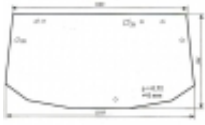

## Fendt Farmer 240S 250S 260S 275S 280S - szyba tylna - wersja 1

|                  |                  |
|------------------|------------------|
| Cena             | <b>202,00 zł</b> |
| Dostępność       | <b>Dostępny</b>  |
| Czas wysyłki     | <b>48 godzin</b> |
| Numer katalogowy | <b>SK0865</b>    |

### Opis produktu

Szyba płaska, bezbarwna, grubość szkła - 6 mm.  
Istnieje możliwość zakupu uszczelek do montażu szyby.