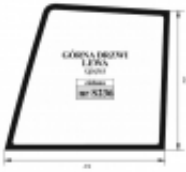

Dane aktualne na dzień: 02-06-2026 23:18

Link do produktu: <https://sklep.firma3e.pl/fiat-l-60-65-75-85-95-szyba-drzwi-gora-lewa-zielona-p-1782.html>

## Fiat L 60 65 75 85 95 - szyba drzwi góra lewa zielona

Cena **311,00 zł**

Dostępność **Dostępny**

Czas wysyłki **48 godzin**

Numer katalogowy **S236**

### Opis produktu

Szyba hartowana, zielona, gięta. Grubość szkła - 5mm.

Pasuje również do:

**FORD**

4635, 4835, 5635, 6635, 7635

**NEW HOLLAND**

TL 70, 80, 90, 100