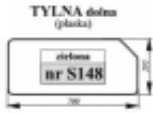

Link do produktu: <https://sklep.firma3e.pl/fiat-l-60-65-75-85-95-szyba-tylna-dolna-zielona-p-1779.html>

Fiat L 60 65 75 85 95 - szyba tylna dolna zielona

Cena	81,00 zł
Dostępność	Dostępny
Czas wysyłki	48 godzin
Numer katalogowy	S148

Opis produktu

Szyba hartowana, zielona, płaska. Grubość szkła - 5mm.

Pasuje również do:

CASE

JX(U) 1070U, 1080U, 1090U, 1100U, 70U, 80U, 90U, 100U

MXM 120 130 140 155 175 190

NEW HOLLAND

T 5030, 5040, 5050, 5060, 5070

TL 70, 80, 90, 100, 110

TLA 70, 80, 90, 100

TM 115, 120, 125, 130, 135, 140, 150, 155, 165, 175, 190

FIAT

M 100, 115, 135, 160