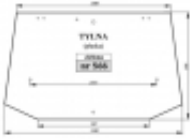

Link do produktu: <https://sklep.firma3e.pl/fiat-l-60-65-75-85-95-szyba-tylna-zielona-p-1780.html>

Fiat L 60 65 75 85 95 - szyba tylna zielona

Cena **449,00 zł**

Dostępność **Dostępny**

Czas wysyłki **48 godzin**

Numer katalogowy **S66**

Opis produktu

Szyba hartowana, zielona, płaska. Grubość szkła - 5mm.
Pasuje również do:

CASE

JX(U) 1070U, 1080U, 1090U, 1100U, 70U, 80U, 90U, 100U
MXM 120, 130, 140, 155, 175, 190

FIAT

M 100, 115, 135, 160

FORD

8160, 8260, 8360, 8560 4635, 4835, 5635, 6635, 7635

NEW HOLLAND

T 5030, 5040, 5050, 5060, 5070

TL 70, 80, 90, 100, 110

TLA 70, 80, 90, 100

TM 115, 120, 125, 130, 135, 140, 150, 155, 165, 175, 190

TS 90, 100, 110, 115