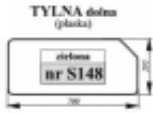

Link do produktu: <https://sklep.firma3e.pl/fiat-m-100-115-135-160-szyba-tylna-dolna-zielona-p-1778.html>

## Fiat M 100 115 135 160 - szyba tylna dolna zielona

Cena	<b>81,00 zł</b>
Dostępność	<b>Dostępny</b>
Czas wysyłki	<b>48 godzin</b>
Numer katalogowy	<b>S148</b>