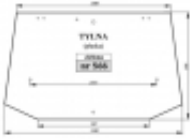

Link do produktu: <https://sklep.firma3e.pl/fiat-m-100-115-135-160-szyba-tylna-zielona-p-1777.html>

Fiat M 100 115 135 160 - szyba tylna zielona

Cena **449,00 zł**

Dostępność **Dostępny**

Czas wysyłki **48 godzin**

Numer katalogowy **S66**

Opis produktu

Szyba hartowana, zielona, płaska. Grubość szkła - 5mm.

Pasuje również do:

CASE

JX(U) 1070U, 1080U, 1090U, 1100U, 70U, 80U, 90U, 100U

MXM 120, 130, 140, 155, 175, 190

FIAT