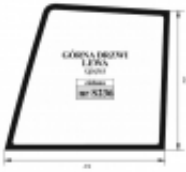

Link do produktu: <https://sklep.firma3e.pl/ford-4635-4835-5635-6635-7635-szyba-drzwi-gora-lewa-zielona-p-1808.html>

## Ford 4635 4835 5635 6635 7635 - szyba drzwi góra lewa zielona

Cena **311,00 zł**

Dostępność **Dostępny**

Czas wysyłki **48 godzin**

Numer katalogowy **S236**

### Opis produktu

Szyba hartowana, zielona, gięta. Grubość szkła - 5mm.

Pasuje również do:

**FIAT**

L 60, 65, 75, 85, 95

**NEW HOLLAND**

TL 70, 80, 90, 100