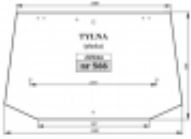

Link do produktu: <https://sklep.firma3e.pl/ford-8160-8260-8360-8560-szyba-tylna-zielona-p-1803.html>

Ford 8160 8260 8360 8560 - szyba tylna zielona

Cena	449,00 zł
Dostępność	Dostępny
Czas wysyłki	48 godzin
Numer katalogowy	S66

Opis produktu

Szyba hartowana, zielona, płaska. Grubość szkła - 5mm.

Pasuje również do:

CASE

JX(U) 1070U, 1080U, 1090U, 1100U, 70U, 80U, 90U, 100U

MXM 120, 130, 140, 155, 175, 190

FIAT

L 60, 65, 75, 85, 95