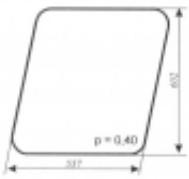

Dane aktualne na dzień: 05-04-2025 05:38

Link do produktu: <https://sklep.firma3e.pl/fortschritt-sieczkarnia-szyba-boczna-drzwi-p-1033.html>

Fortschritt sieczkarnia - szyba boczna / drzwi

Cena	46,00 zł

Dostępność	Dostępny

Numer katalogowy	SK0622

Opis produktu

Szyba płaska, bezbarwna, grubość szkła - 5 mm. Istnieje możliwość zakupu uszczelek do montażu szyby.