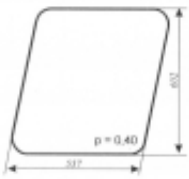

Dane aktualne na dzień: 02-06-2026 23:13

Link do produktu: <https://sklep.firma3e.pl/fortschritt-sieczkarnia-szyba-boczna-drzwi-p-1033.html>

Fortschritt sieczkarnia - szyba boczna / drzwi

Cena **46,00 zł**

Dostępność **Dostępny**

Numer katalogowy **SK0622**

Opis produktu

Szyba płaska, bezbarwna, grubość szkła - 5 mm. Istnieje możliwość zakupu uszczelek do montażu szyby.