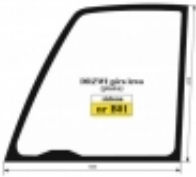

Link do produktu: <https://sklep.firma3e.pl/jcb-531-535-536-541-szyba-drzwi-gora-lewa-zielona-p-2116.html>

## JCB 531, 535, 536, 541 - szyba drzwi góra lewa zielona

Cena **320,00 zł**

Dostępność **Dostępny**

Czas wysyłki **48 godzin**

Numer katalogowy **B01**