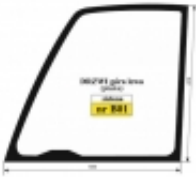

Link do produktu: <https://sklep.firma3e.pl/jcb-531-535-536-541-szyba-drzwi-gora-lewa-zielona-p-2116.html>

JCB 531, 535, 536, 541 - szyba drzwi góra lewa zielona

Cena **320,00 zł**

Dostępność **Dostępny**

Czas wysyłki **48 godzin**

Numer katalogowy **B01**

Opis produktu

Szyba hartowana, płaska, zielona. Grubość szkła - 5mm.

Pasuje do:

JCB 531-70 AGRI, PLUS, SUPER, XTRA

JCB 535-95 AGRI, PLUS, SUPER

JCB 536-60 AGRI, PLUS, SUPER