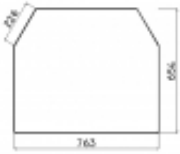

## JCB 535-135 (starszy typ) - szyba dach

Cena	<b>147,00 zł</b>
------	------------------

Dostępność	<b>Dostępny</b>
------------	-----------------

Numer katalogowy	<b>SH2132</b>
------------------	---------------

### Opis produktu

Szyba płaska, bezbarwna, grubość szkła - 5 mm.  
Istnieje możliwość zakupu uszczelek do montażu szyby.