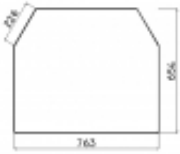

Dane aktualne na dzień: 02-06-2026 23:11

Link do produktu: <https://sklep.firma3e.pl/jcb-535-135-starszy-typ-szyba-dach-p-1408.html>

JCB 535-135 (starszy typ) - szyba dach

Cena **147,00 zł**

Dostępność **Dostępny**

Numer katalogowy **SH2132**

Opis produktu

Szyba płaska, bezbarwna, grubość szkła - 5 mm.
Istnieje możliwość zakupu uszczelek do montażu szyby.