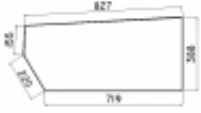

Dane aktualne na dzień: 02-06-2026 23:49

Link do produktu: <https://sklep.firma3e.pl/jcb-535-135-starszy-typ-szyba-drzwi-dol-p-1410.html>

JCB 535-135 (starszy typ) - szyba drzwi dół

Cena	136,00 zł

Dostępność	Dostępny

Numer katalogowy	SH2133

Opis produktu

Szyba płaska, bezbarwna, grubość szkła - 5 mm.
Istnieje możliwość zakupu uszczelek do montażu szyby.