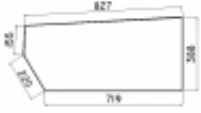

Dane aktualne na dzień: 02-06-2026 23:49

Link do produktu: <https://sklep.firma3e.pl/jcb-535-135-starszy-typ-szyba-drzwi-dol-p-1410.html>

JCB 535-135 (starszy typ) - szyba drzwi dół

Cena	136,00 zł
------	------------------

Dostępność	Dostępny
------------	-----------------

Numer katalogowy	SH2133
------------------	---------------

Opis produktu

Szyba płaska, bezbarwna, grubość szkła - 5 mm.
Istnieje możliwość zakupu uszczelek do montażu szyby.