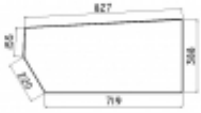

Dane aktualne na dzień: 13-04-2025 18:49

Link do produktu: <https://sklep.firma3e.pl/jcb-535-135-starszy-typ-szyba-drzwi-dol-p-1410.html>

JCB 535-135 (starszy typ) - szyba drzwi dół

Cena	136,00 zł
------	------------------

Dostępność	Dostępny
------------	-----------------

Numer katalogowy	SH2133
------------------	---------------

Opis produktu

Szyba płaska, bezbarwna, grubość szkła - 5 mm.
Istnieje możliwość zakupu uszczelek do montażu szyby.