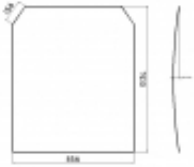

Dane aktualne na dzień: 03-06-2026 00:04

Link do produktu: <https://sklep.firma3e.pl/jcb-535-135-starszy-typ-szyba-przednia-p-1412.html>

JCB 535-135 (starszy typ) - szyba przednia

Cena	537,00 zł
------	------------------

Dostępność	Dostępny
------------	-----------------

Numer katalogowy	SH2135
------------------	---------------

Opis produktu

Szyba gięta, bezbarwna, grubość szkła - 5 mm.
Istnieje możliwość zakupu uszczelek do montażu szyby.